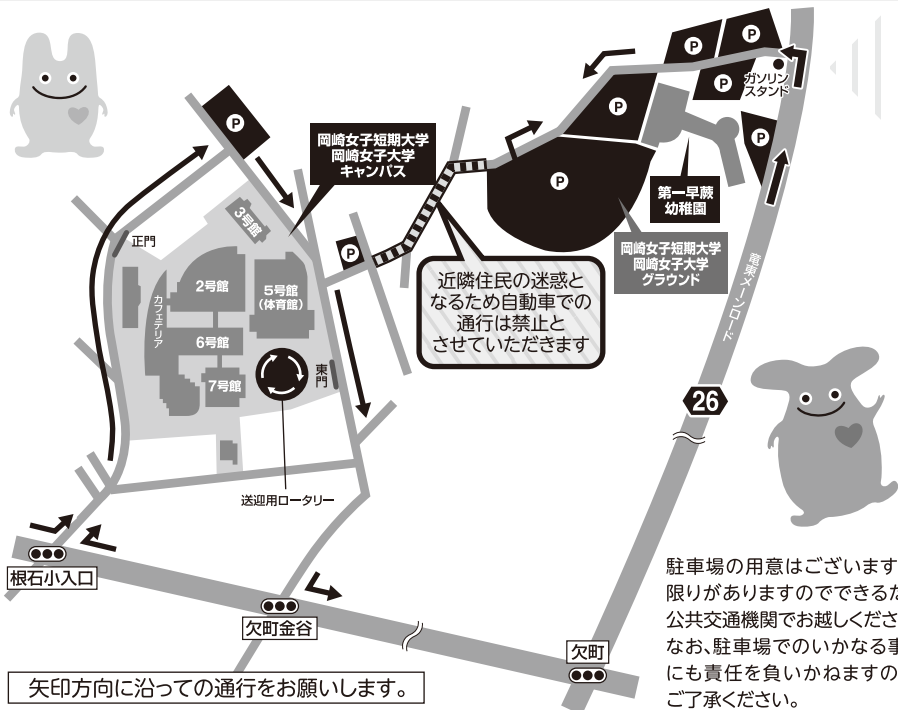

駐車場の用意はございますが、限りがありますのでできるだけ公共交通機関でお越しください。なお、駐車場でのいかなる事故にも責任を負いかねますので、ご了承ください。

矢印方向に沿っての通行をお願いします。