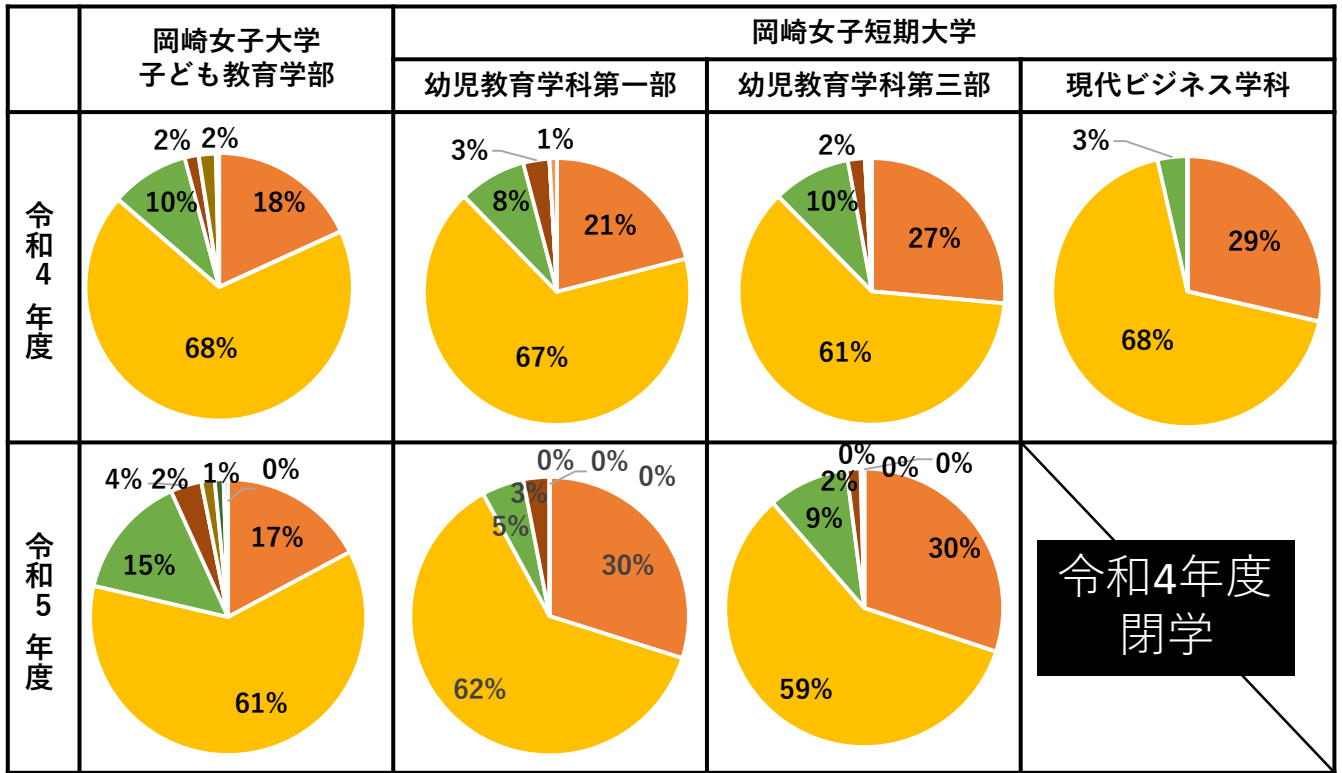

Q1：授業期間中の平均的な1週間における授業への出席時間

0時間 1~5時間 6~10時間 11~15時間 16~20時間 21~30時間 31時間以上

Q2：授業期間中の平均的な1週間における予習・復習・課題等授業に関する学修時間

0時間 1~5時間 6~10時間 11~15時間 16~20時間 21~30時間 31時間以上

Q3：授業期間中の平均的な1週間における授業以外の学修時間

■ 0時間
 ■ 1～5時間
 ■ 6～10時間
 ■ 11～15時間
 ■ 16～20時間
 ■ 21～30時間
 ■ 31時間以上