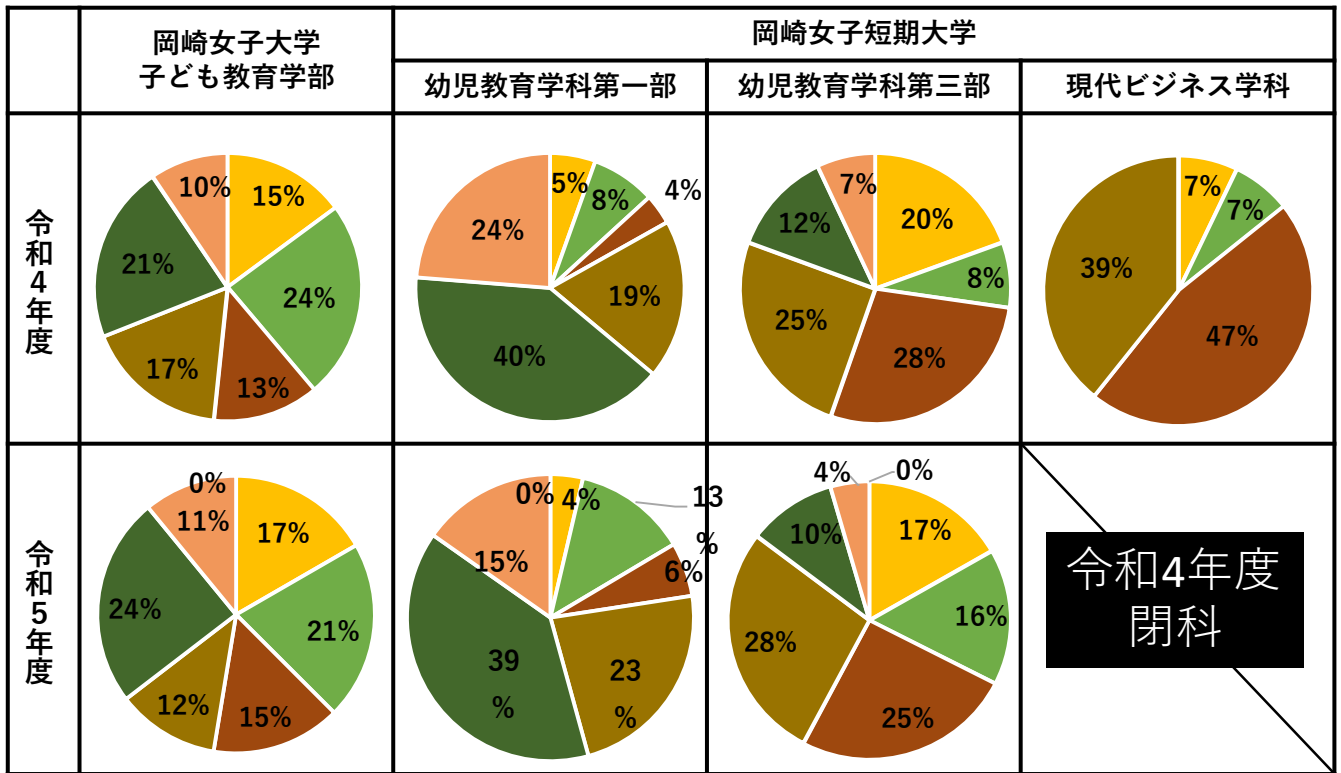

Q1：授業期間中の平均的な1週間における授業への出席時間

0時間 1~5時間 6~10時間 11~15時間 16~20時間 21~30時間 31時間以上

Q2：授業期間中の平均的な1週間における予習・復習・課題等授業に関する学修時間

0時間 1~5時間 6~10時間 11~15時間 16~20時間 21~30時間 31時間以上

Q3：授業期間中の平均的な1週間における授業以外の学修時間

■ 0時間
 ■ 1～5時間
 ■ 6～10時間
 ■ 11～15時間
 ■ 16～20時間
 ■ 21～30時間
 ■ 31時間以上