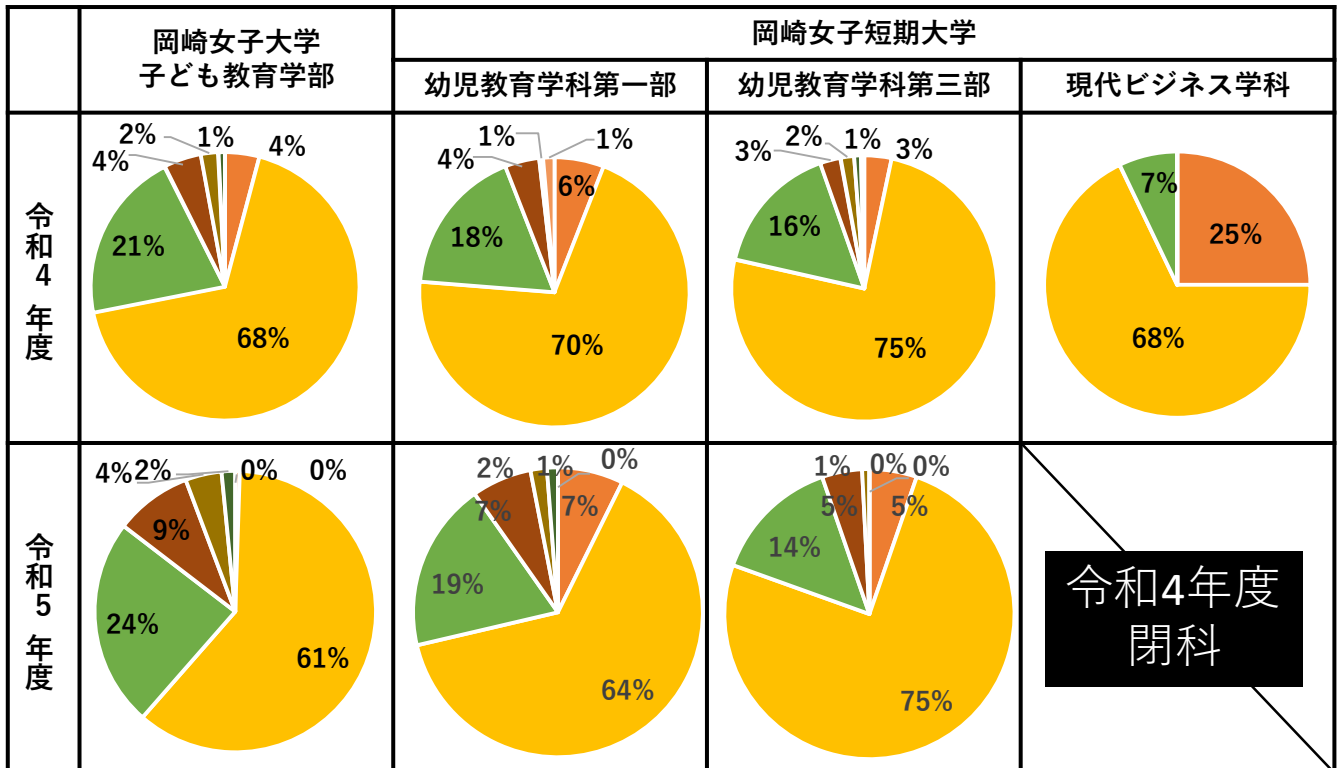

Q1：授業期間中の平均的な1週間における授業への出席時間

0時間 1~5時間 6~10時間 11~15時間 16~20時間 21~30時間 31時間以上

Q2：授業期間中の平均的な1週間における予習・復習・課題等授業に関する学修時間

0時間 1~5時間 6~10時間 11~15時間 16~20時間 21~30時間 31時間以上

Q3：授業期間中の平均的な1週間における授業以外の学修時間

■ 0時間
 ■ 1～5時間
 ■ 6～10時間
 ■ 11～15時間
 ■ 16～20時間
 ■ 21～30時間
 ■ 31時間以上