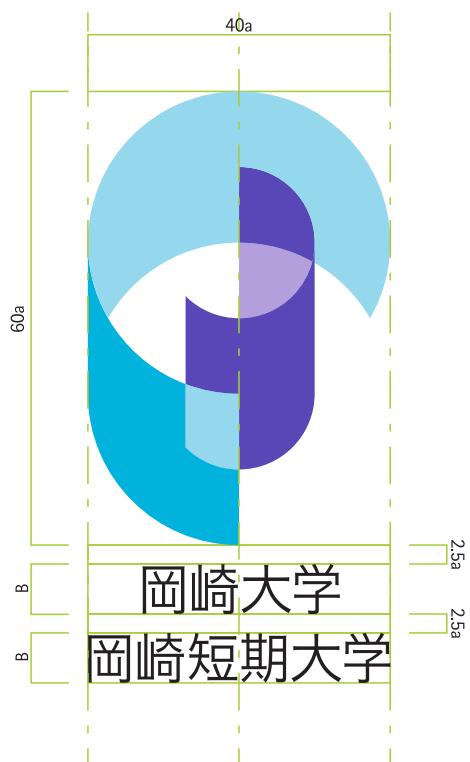

(学)清光学園

05 シグネチャーシステム C-4 (学)清光学園 和文ロゴのみ (横・左合わせ)

(学)清光学園

※表記の数字は比率

05 シグネチャーシステム D-1 岡崎大学 和英ロゴ併記（縦・センター合わせ）

岡崎大学
OKAZAKI UNIVERSITY

05 シグネチャーシステム D-2 岡崎大学 和英ロゴ併記（横・左合わせ）

岡崎大学
OKAZAKI UNIVERSITY

※表記の数字は比率

05 シグネチャーシステム E-3 岡崎短期大学 和文ロゴのみ (縦・センター合わせ)

岡崎短期大学

05 シグネチャーシステム E-4 岡崎短期大学 和文ロゴのみ (横・左合わせ)

岡崎短期大学

※表記の数字は比率

05 シグネチャーシステム F-1 大学+短大 和英ロゴ併記 (縦・センター合わせ)

岡崎大学
OKAZAKI UNIVERSITY
岡崎短期大学
OKAZAKI JUNIOR COLLEGE

05 シグネチャーシステム F-2 大学+短大 和英ロゴ併記 (横・左合わせ)

岡崎大学
OKAZAKI UNIVERSITY
岡崎短期大学
OKAZAKI JUNIOR COLLEGE

※表記の数字は比率

05 シグネチャーシステム F-3 大学+短大 和文ロゴのみ (縦・センター合わせ)

岡山大学
岡山短期大学

05 シグネチャーシステム F-4 大学+短大 和文ロゴのみ (横・左合わせ 2 段)

岡山大学
岡山短期大学

05 シグネチャーシステム F-5 大学+短大 和文ロゴのみ（横・左合わせ 1 段）