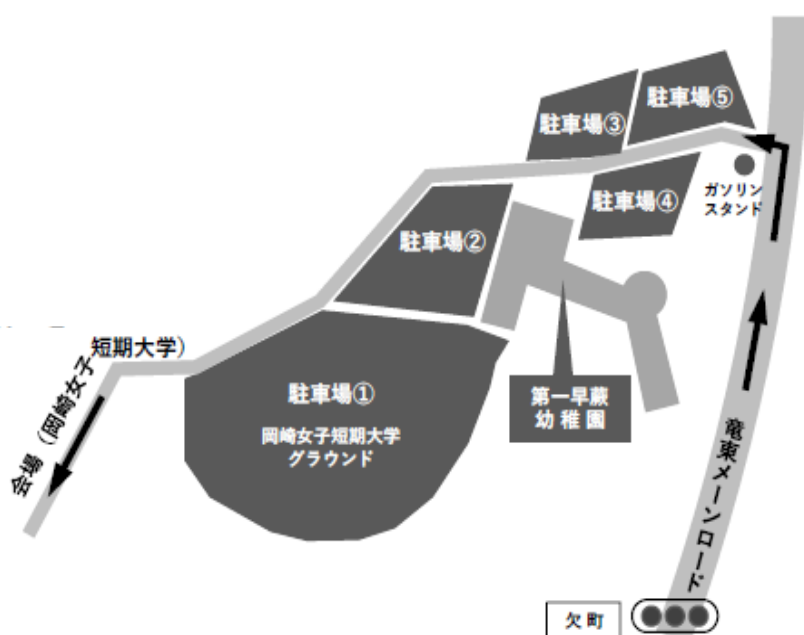

第29回幼児教育祭 来場者用駐車場①～⑤

- ・ 駐車場①：岡崎女子短期大学グラウンド
- ・ 駐車場②：第一早蕨幼稚園正面駐車場
- ・ 駐車場③：第一早蕨幼稚園北駐車場
- ・ 駐車場④：第一早蕨幼稚園北駐車場
- ・ 駐車場⑤：福祉の村駐車場

*それぞれの駐車場から会場（岡崎女子短期大学）まで徒歩約10分です。