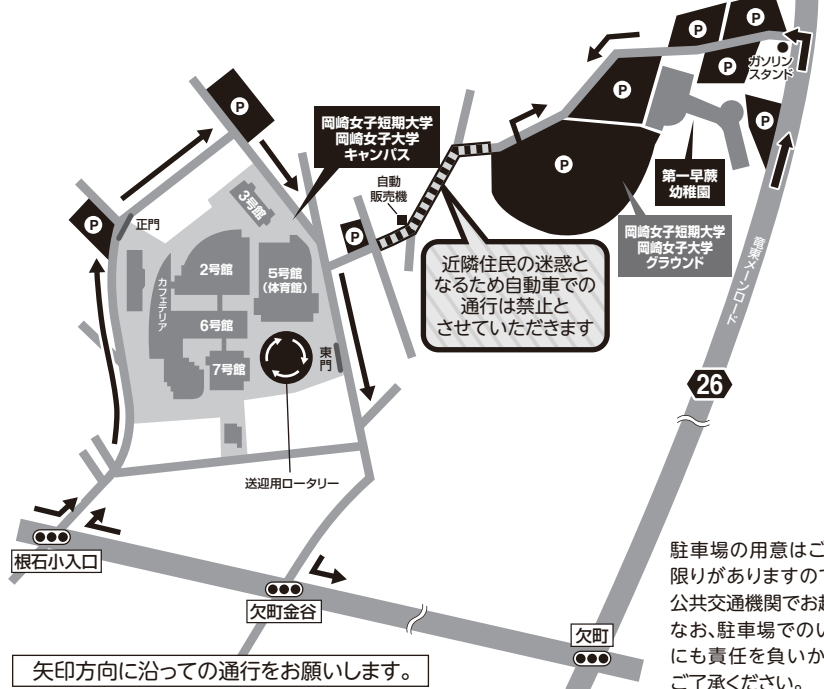

## 子どもランド

5号館 2階 大体育室

迷路やゲームが体育館いっぱいに広がる遊びの世界です。

## キッズ・カーニバル

2号館 2階・3階

身近な素材を使って、製作遊び、なりきり遊びなどを体験できます。

## えほんタイム

6号館 1階ラーニングプラザ

ホッとしたい時、休憩したい時、ぜひ読み聞かせをご利用ください。

- 各会場への入場は随時可能ですが、満員の場合は入場を制限させていただくことがあります。
- 当日は混雑が予想されます。お子さまの保護や監督は、保護者の責任をお願いいたします。
- プログラムの内容は決まり次第ホームページに掲載いたします。また、当日会場受付でもご確認いただけます。
- カフェテリア(学食)がご利用いただけます。(営業時間 10:30~14:00)
- 体育館等は上靴が必要です。上靴と、靴を入れる袋をお持ちください。また、お子さんの作品を入れる手提げ袋をご持参ください。